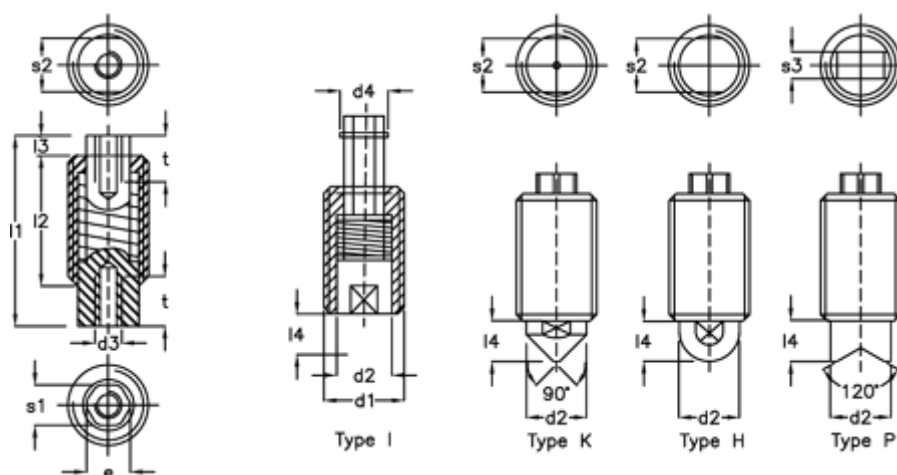

Varenummer: 20850512
 Beskrivelse: E+G fjederelement
 GN 513-M12x1,5-H-1

Mål

d	= M12x1,5	l1 = 28	t min = 8
d2	= 9.0	l2 = 19	
d3	= M4	l3 = 3	
d4	= 7.6	l4 = 6	
e	= 6.5	r = 4.5	
Fjedertryk N bund	= 35	s1 = 6	
Fjedertryk N top	= 16	s2 = 8	
Identification	= 1	s3 = 4	